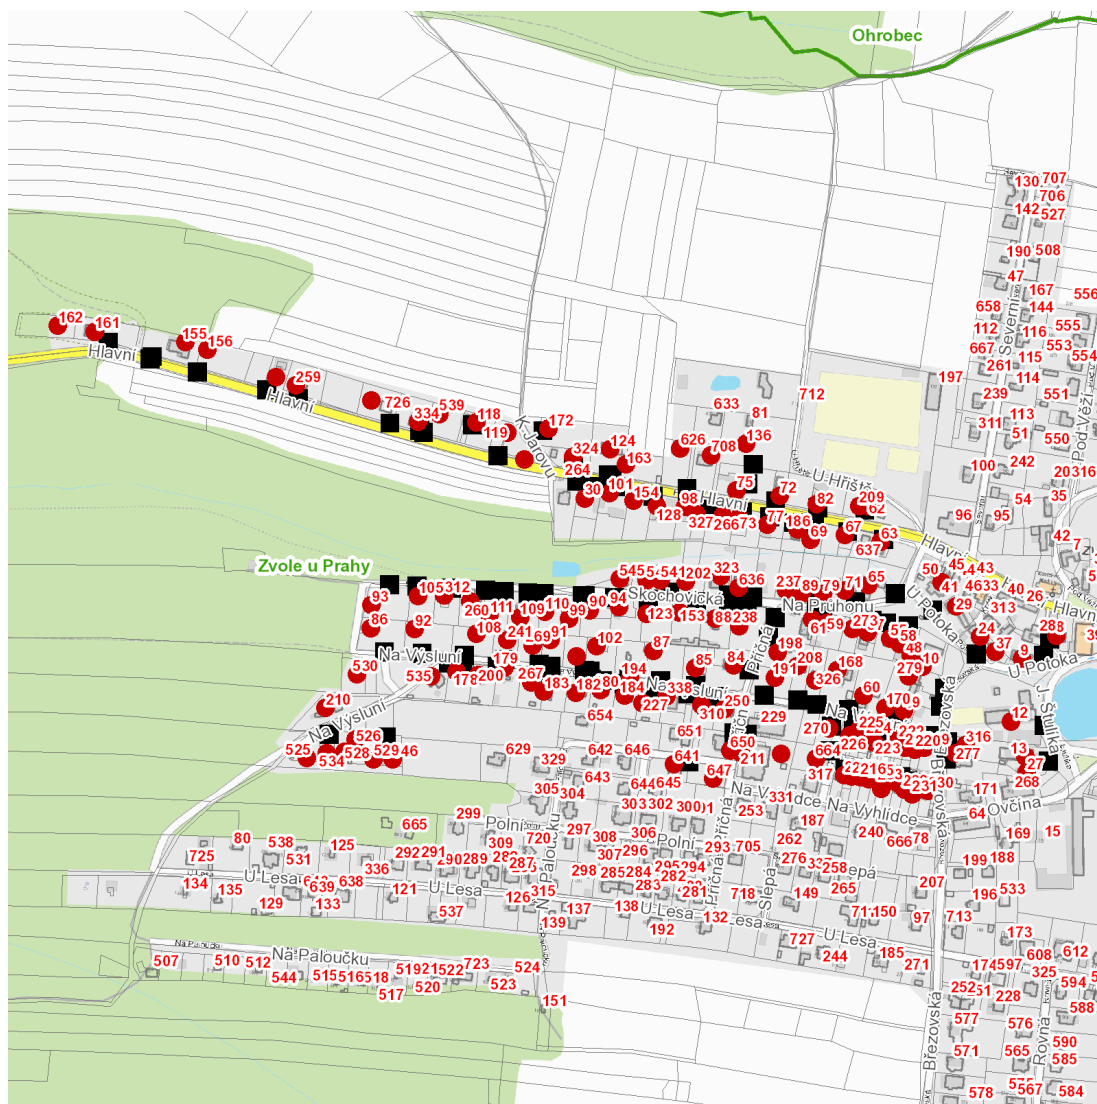

dne **5. 5. 2026** od **8:00** do **16:00** hodin

Plánovaná odstávka zahrnuje tyto lokality:**Zvole (okres Praha-západ)**

Březovská: č. p. 10, 48, 277, 279, 316

Hlavní: č. p. 8, 30, 62, 63, 67, 69, 72, 73, 75, 77, 82, 98, 101, 118, 119, 124, 128, 154, 155, 156, 161, 162, 163, 186, 209, 259, 266, 324, 327, 334, 539, 626, 708

Příčná: č. p. 84, 191, 198, 211, 238, 650

Skochovická: č. p. 88, 90, 93, 94, 99, 105, 109, 110, 111, 123, 153, 202, 260, 312, 323, 540, 541, 545, 636

U Hřiště: č. p. 136

U Pošty: č. p. 664

U Potoka: č. p. 9, 24, 29, 37, 41

kat. území **Zvole u Prahy (kód 794058): parcelní č. 63/12, 70/2, 71/2, 71/5, 502/152, 502/185, 508/29**

UPOZORNĚNÍ

Dotčené zařízení distribuční soustavy je nutné i v době odstávky považovat za zařízení pod napětím, a proto vás žádáme o dodržení všech zásad bezpečnosti a provedení opatření potřebných k zamezení případných škod na zdraví a majetku. | Provozovatelé výroben elektřiny jsou povinni zajistit přerušeni dodávky elektřiny z výroby do vypnutého úseku distribuční soustavy.

dne **5. 5. 2026** od **8:00** do **16:00** hodin

Orientační mapový podklad odstávkou dotčených lokalit

VYSVĚTLIVKY

- – adresy dotčené odstávkou elektřiny
- – místa připojení k elektrické síti dotčená odstávkou