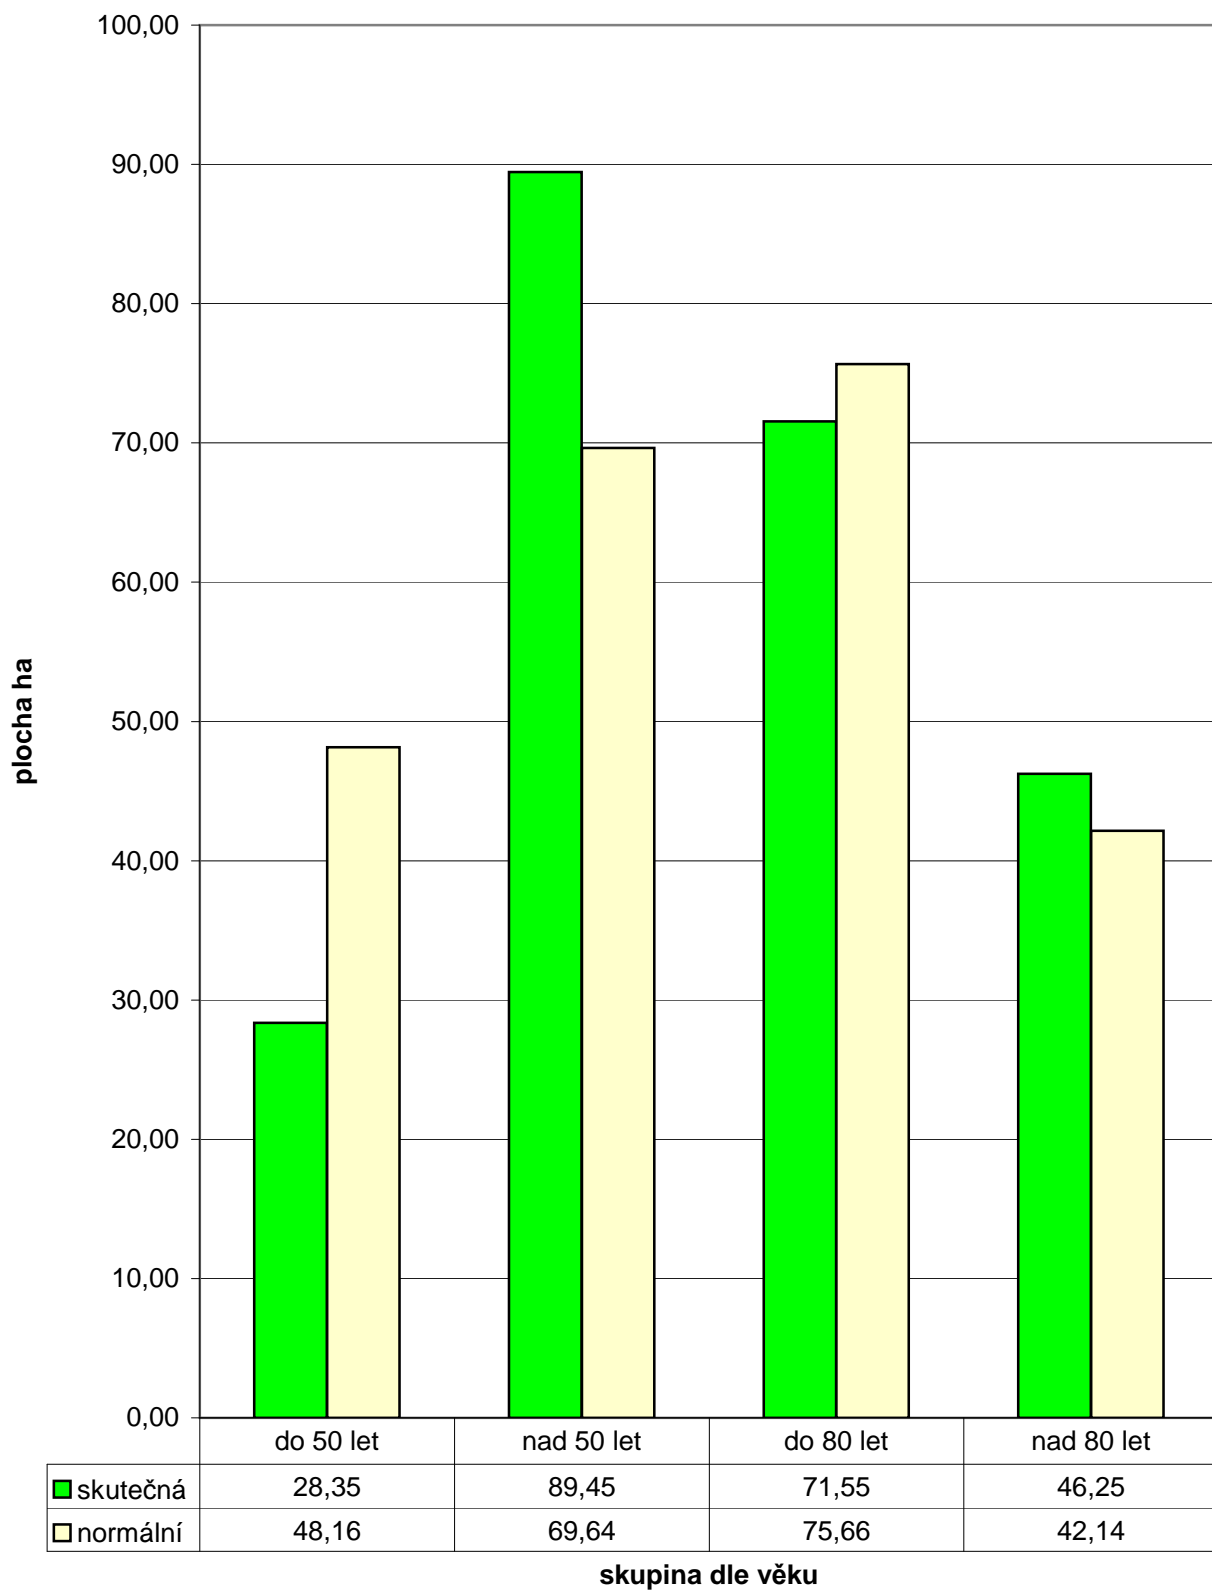

Graf č. 3 : Plocha lesa podle věku

■ skutečná ■ normální