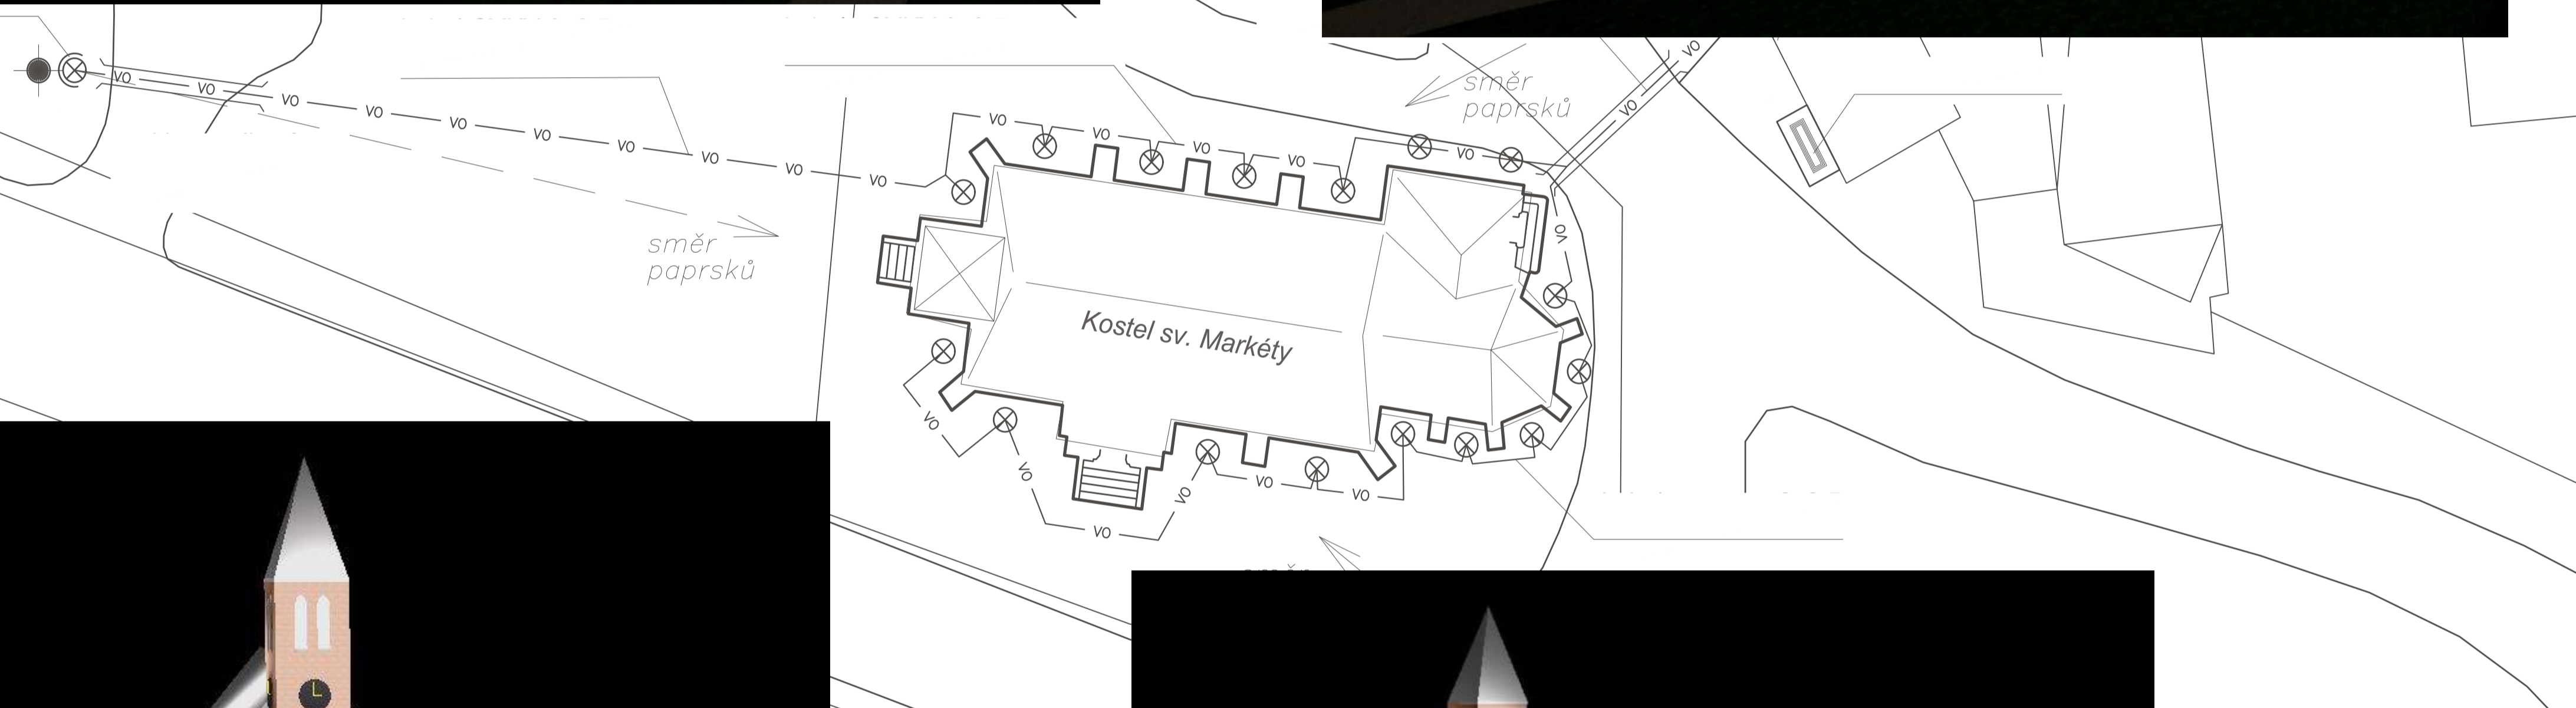

Veřejná sbírka na slavnostní venkovní osvětlení kostela sv. Markéty ve Zvoli a terénní úpravy okolí kostela

LEGENDA:

- ROZVÁDĚČ
- LED SVÍTIDLO (REFLEKTOR) NA SLOUPU
- LED SVÍTIDLO ZEMNÍ
- SLOUP VEŘEJNÉHO OSVĚTLENÍ
- KABELOVÁ TRASA VO – ZÁVĚSNÝ KABEL
- KABELOVÁ TRASA VO VE VÝKOPU V ZEMI

3 N,PE ~ 50 Hz, 400 V/TN-C-S

		Lighting Project Consulting s.r.o. Karlovarská 1104/14, 161 00 Praha 6		projekce a technické poradenství návrhy osvětlovacích soustav vizualizace, návrhy, výpočty inteligentní systémy řízení budov	
VYPRACOVAL	V. Kratochvíl	DATUM	12/2017		
PROJEKTANT	V. Kratochvíl	STUPEŇ	PROJEKT		
INVESTOR	INVESTOR	FORMÁT	4 A4		
AKCE: Opravy zpevněných ploch a slavnostní osvětlení kostela Svaté Markéty ve Zvoli u Prahy					
ČÁST STAVBY	VENKOVNÍ SLAVNOSTNÍ OSVĚTLENÍ	MĚŘITKO	ČÍSLO PŘÍLOHY		
PŘÍLOHA:	CELKOVÝ SITUAČNÍ VÝKRES	1:250	-		