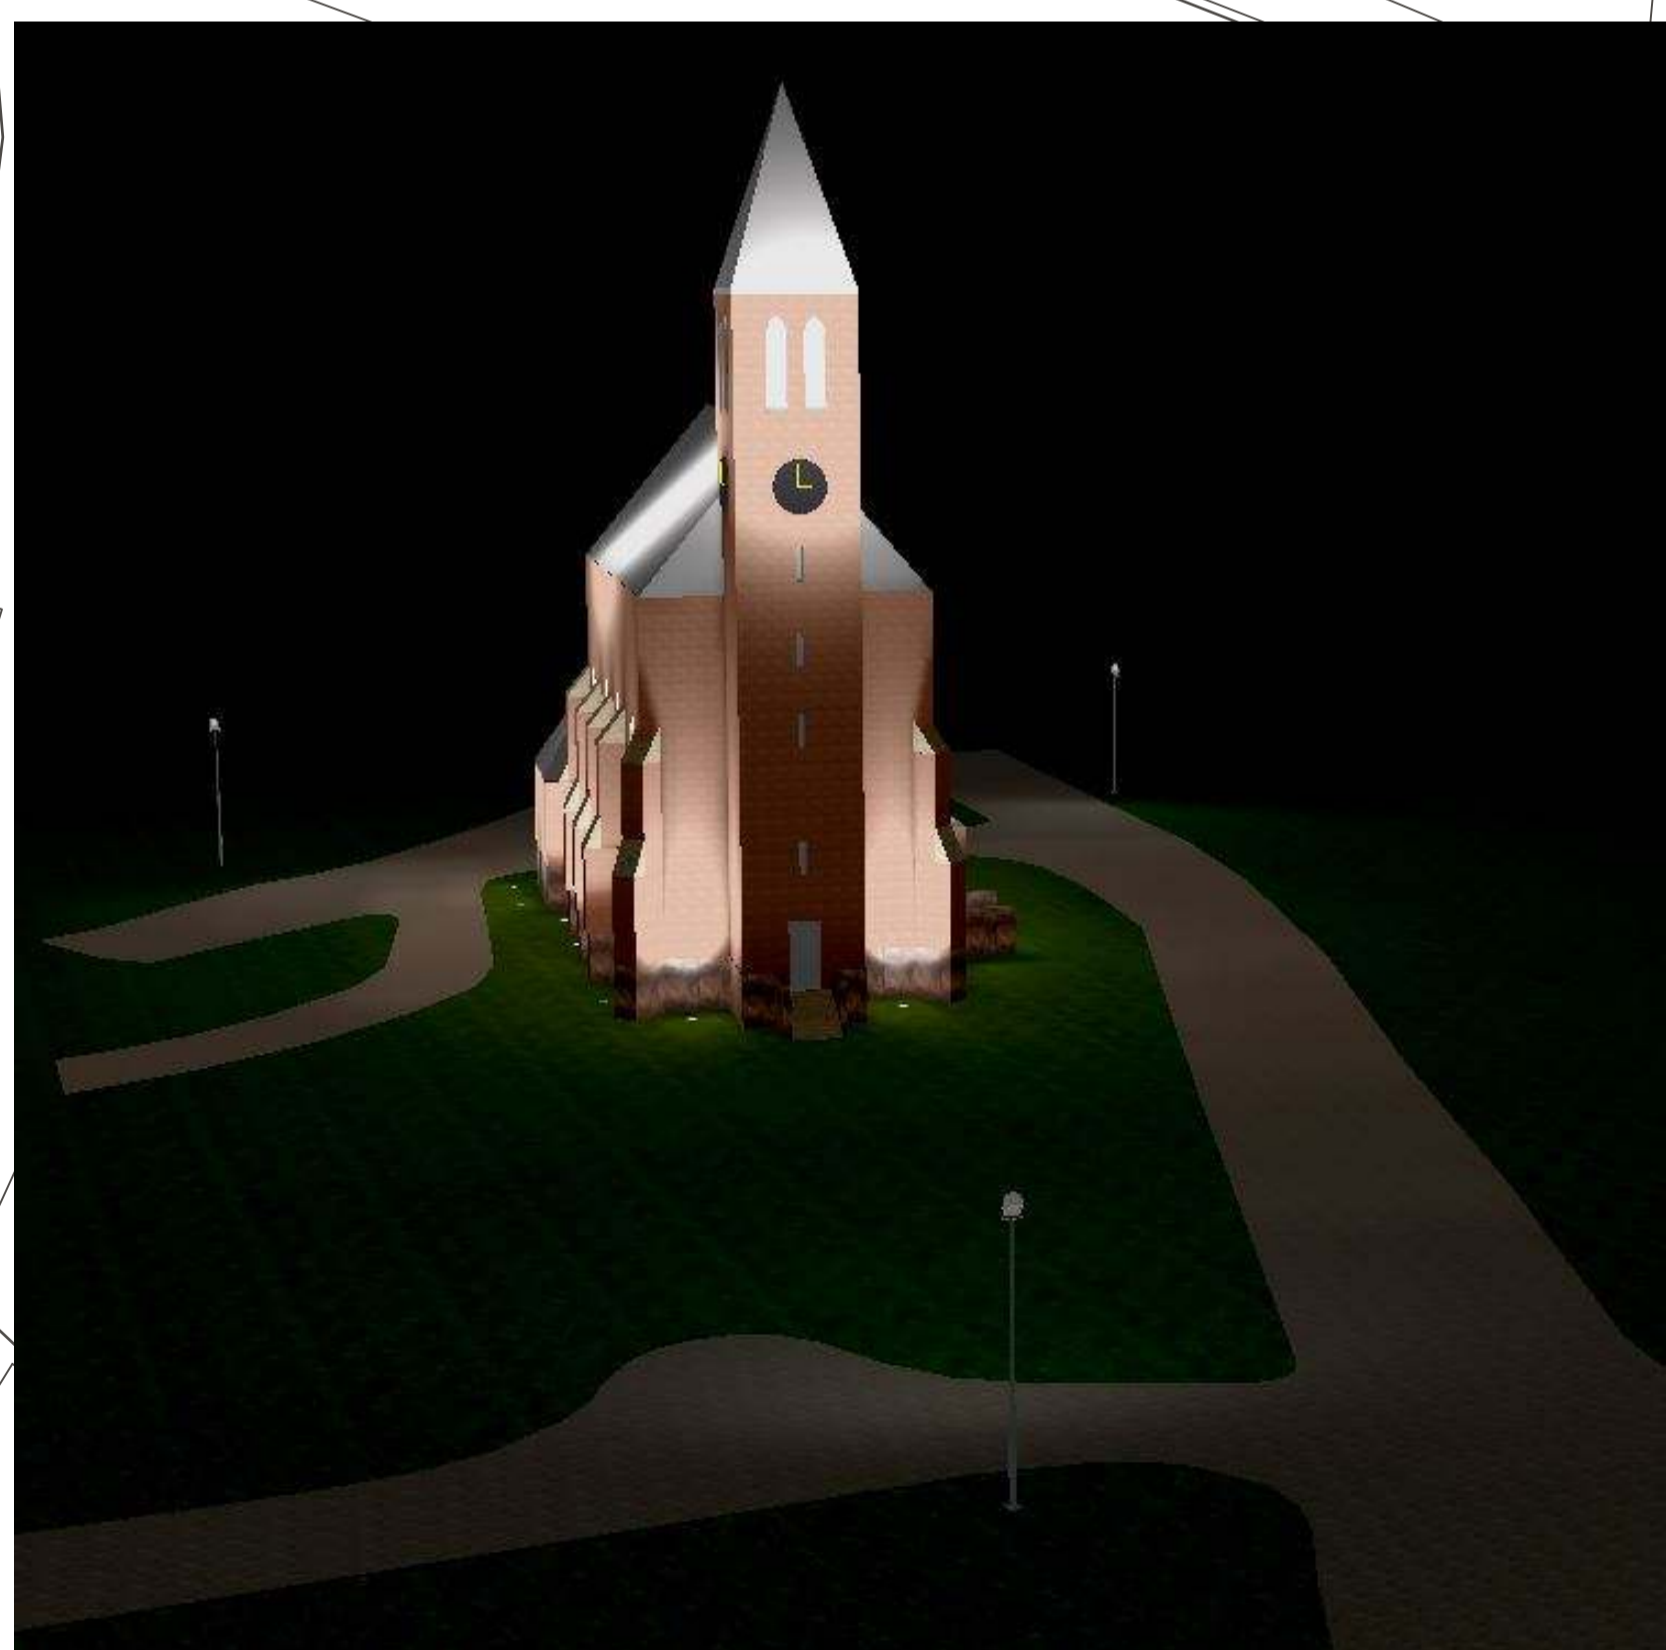

Veřejná sbírka na slavnostní venkovní osvětlení kostela sv. Markéty ve Zvoli a terénní úpravy okolí kostela

LEGENDA:

- ROZVÁDĚČ
- LED SVÍTIDLO (REFLEKTOR) NA SLOUPU
- LED SVÍTIDLO ZEMNÍ
- SLOUP VEŘEJNÉHO OSVĚTLENÍ
- KABELOVÁ TRASA VO – ZÁVĚSNÝ KABEL
- KABELOVÁ TRASA VO VE VÝKOPU V ZEMI

3 N,PE ~ 50 Hz, 400 V/TN-C-S

		Lighting Project Consulting s.r.o. Karlovarská 1104/14, 161 00 Praha 6		projekce a technické poradenství návrhy osvětlovacích soustav vizualizace, návrhy, výpočty inteligentní systémy řízení budov	
VYPRACOVAL	V. Kratochvíl	DATUM	12/2017		
PROJEKTANT	V. Kratochvíl	STUPEŇ	PROJEKT		
INVESTOR	INVESTOR	FORMÁT	4 A4		
AKCE: Opravy zpevněných ploch a slavnostní osvětlení kostela Svaté Markéty ve Zvoli u Prahy					
ČÁST STAVBY	VENKOVNÍ SLAVNOSTNÍ OSVĚTLENÍ	MĚŘITKO	ČÍSLO PŘÍLOHY		
PŘÍLOHA:	CELKOVÝ SITUAČNÍ VÝKRES	1:250	-		