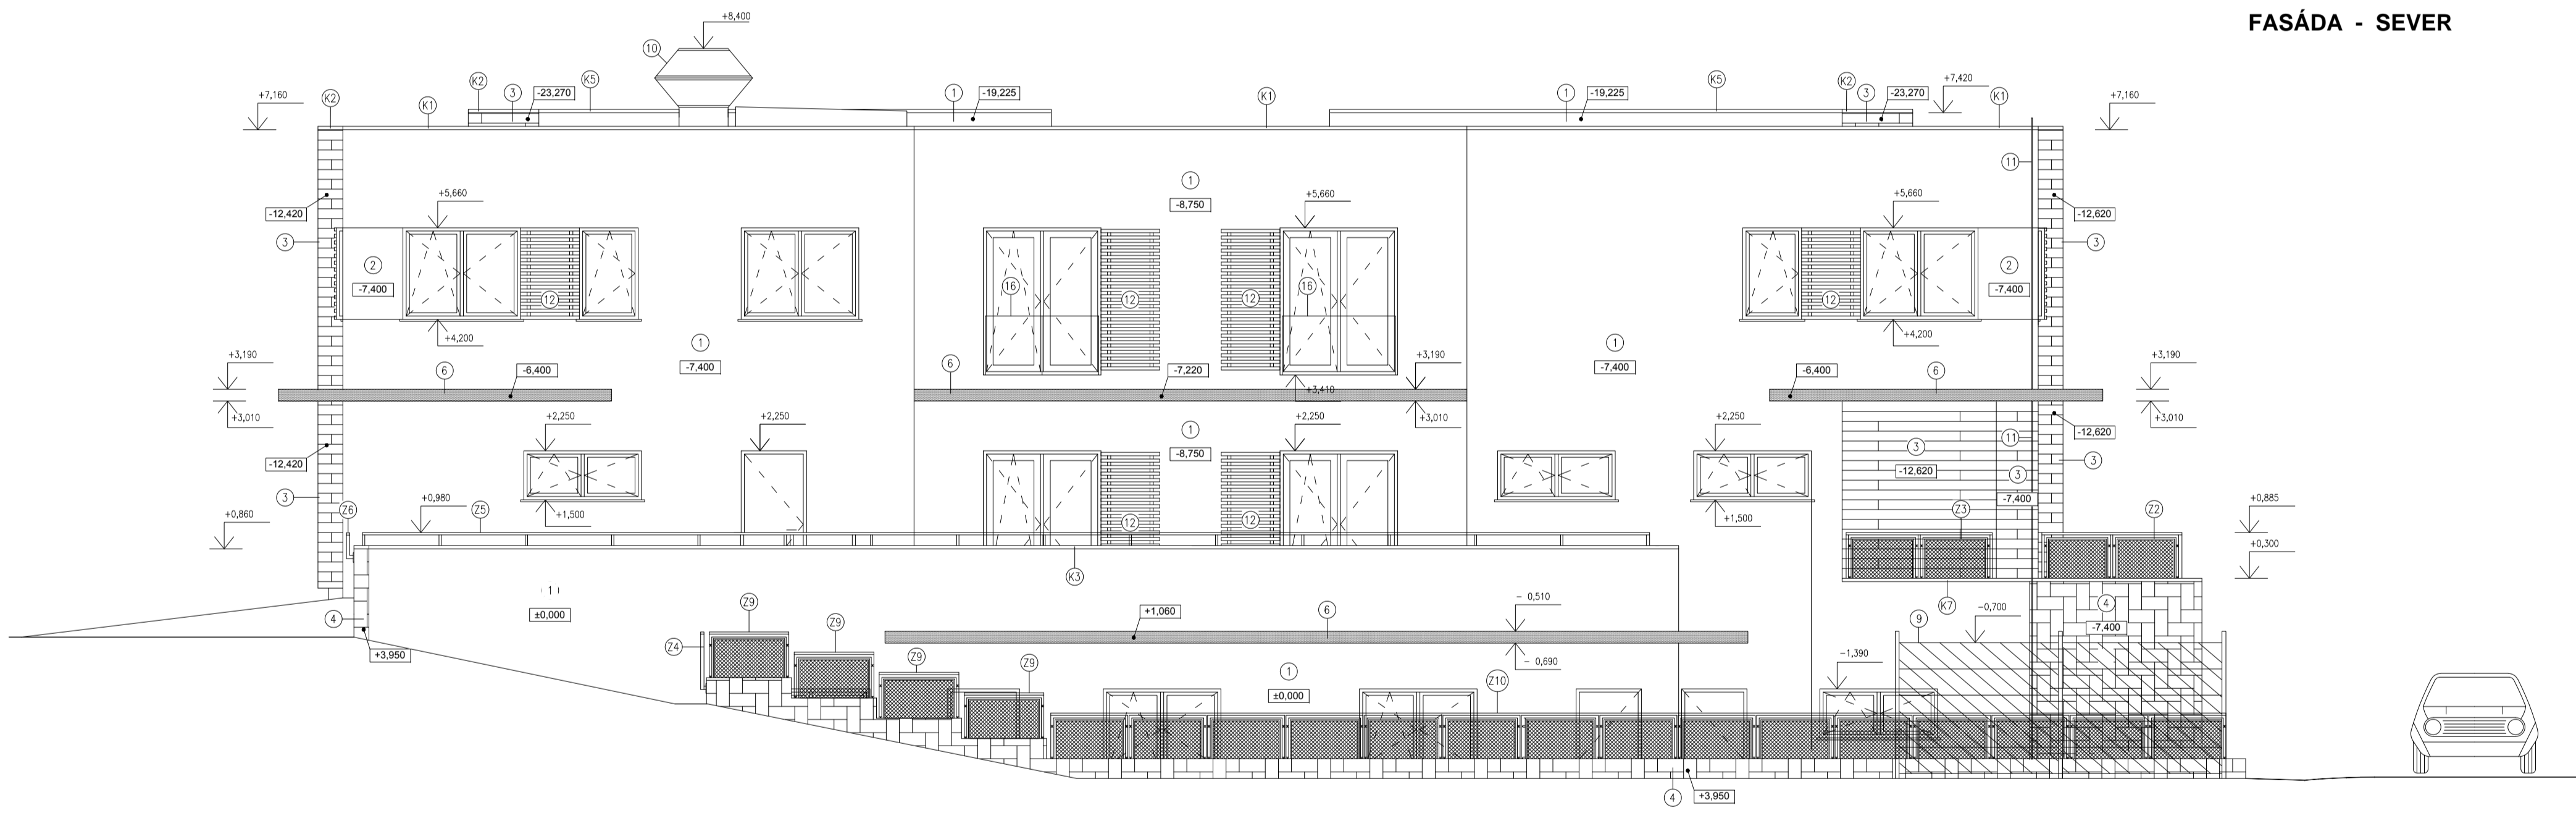

±0,000=365,40 m.n.m. B.p.v

STUDIO DEGREE s.r.o.
architektonický a projekční atelier

Projekční MIP Architekt Stavebník
Miroslav Šiška Ing. Ladislav Ježek Ing. Ladislav Ježek obec Zvole

Profese:
koordinace - MIP
STUDIO DEGREE s.r.o., Ing. Ladislav Ježek, Jateční 33, 17000 Praha 7
T: +420 602 450 891 E: jezik@studiodegree.cz
stolika
Ing. Radek Brandejs, Jiráskova 424, 517 73 Opocno
T: +420 377 500 110 E: radek@brandejs.cz
požární ochrana
Jaroslava Kořálková
T: +420 604 614 418
technologie gastronomického provozu
G-TEAM, Lumír Březový, Na Kodymce 18, 16000 Praha 6
T: +420 233 330 890 E: jezik@brandejs.cz
měření a regulace
STUDIO DEGREE s.r.o., Ing. Ladislav Ježek, Jateční 33, 17000 Praha 7
T: +420 602 450 891 E: jezik@studiodegree.cz
výstřední, vzduchotechnika, ohřev
STUDIO DEGREE s.r.o., Ing. Ladislav Ježek, Jateční 33, 17000 Praha 7
T: +420 602 450 891 E: jezik@studiodegree.cz
elektronikář
Estar Systems, Ing. René Faglar, K. Malý 242, 252 31 Všenory
T: +420 602 418 891 E: jezik@studiodegree.cz
soniferní instalace
STUDIO DEGREE s.r.o., Ing. Ladislav Ježek, Jateční 33, 17000 Praha 7
T: +420 602 450 891 E: jezik@studiodegree.cz

Stupeň: DPS Výkresový syst. BPV
Formát: A3x4
Datum: 10/2009 Polohopisný syst. JTSK
Měřítko: 1:50

Název: **Výstavba mateřské školy Zvole u prahy**

Název výkresu: **Fasáda – sever, jih**

Číslo přílohy / revize: **F.1.1.11** Par: _____