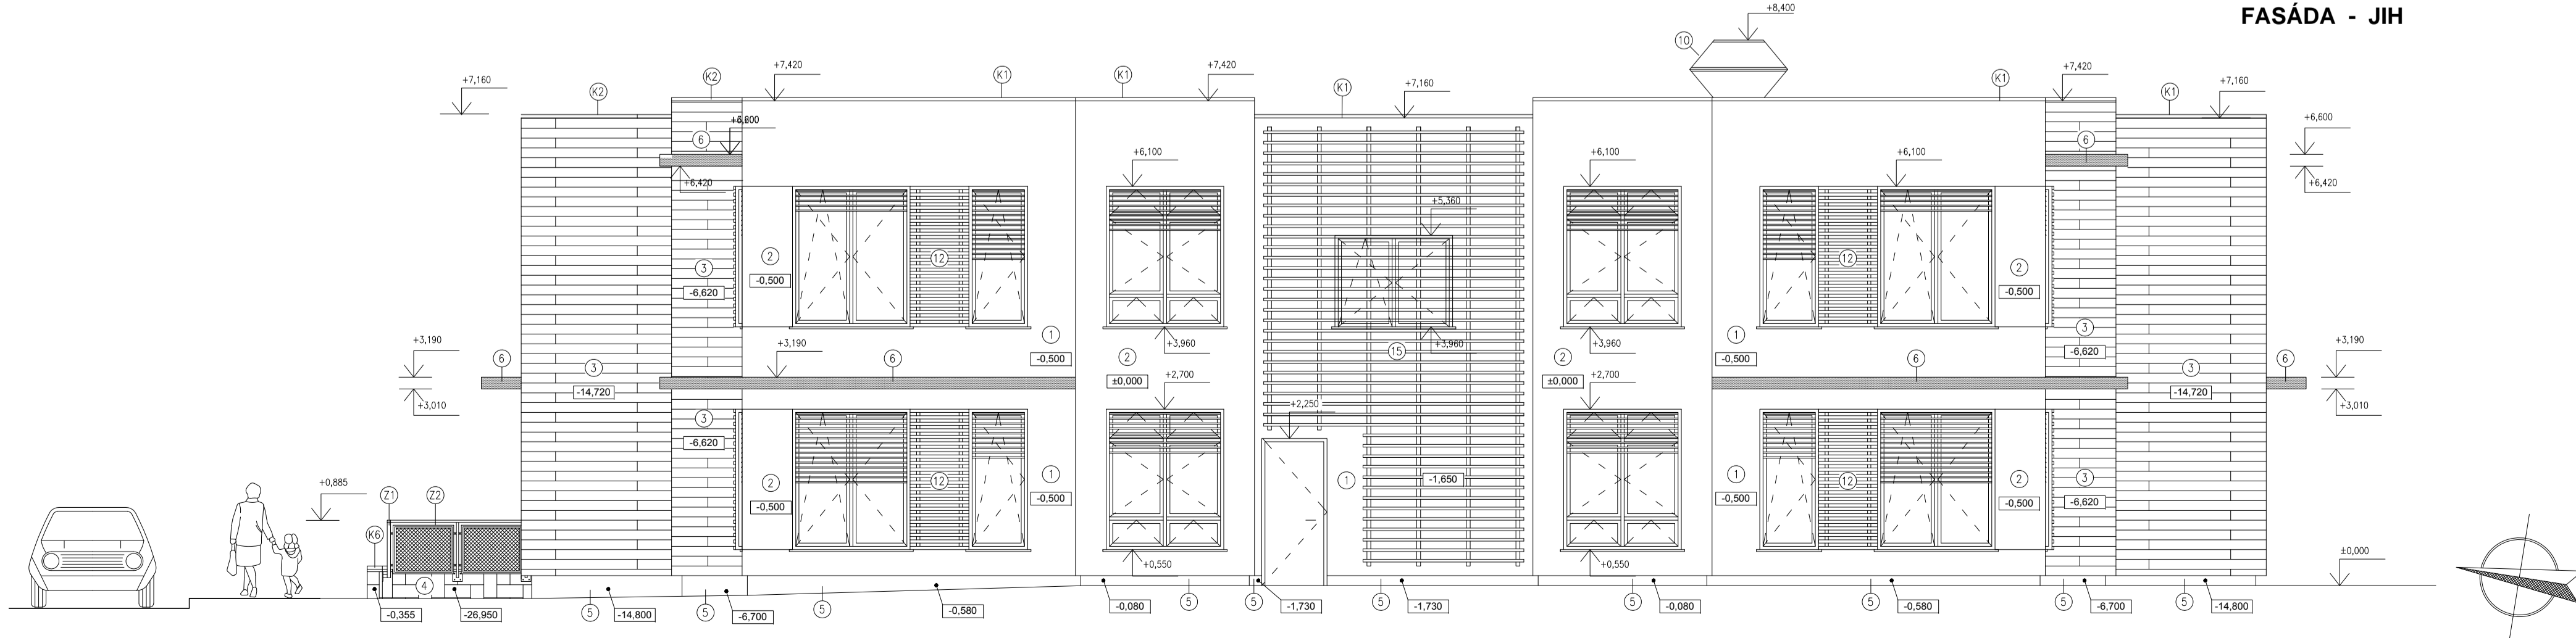

FASÁDA - JIH

±0,000=365,40 m.n.m. B.p.v

STUDIO DEGREE s.r.o.
architektonický a projekční atelier

Projekční MIP Architekt Stavebník
Miroslav Šiška Ing. Ladislav Ježek Ing. Ladislav Ježek obec Zvole

Profese:
koordinace - MIP
STUDIO DEGREE s.r.o., Ing. Ladislav Ježek, Jateční 33, 17000 Praha 7
T: +420 602 450 891 E: jezik@studiodegree.cz
stolika
Ing. Radek Brandejs, Jiráskova 424, 517 73 Opocno
T: +420 377 500 110 E: radek@brandejs.cz
požární ochrana
Jaroslava Kořálková
T: +420 604 614 418
technologie gastronomického provozu
G-TEAM, Lumír Březový, Na Kodymce 18, 16000 Praha 6
T: +420 233 330 890 E: jezik@brandejs.cz
měření a regulace
STUDIO DEGREE s.r.o., Ing. Ladislav Ježek, Jateční 33, 17000 Praha 7
T: +420 602 450 891 E: jezik@studiodegree.cz
výstřední, vzduchotechnika, ohřev
STUDIO DEGREE s.r.o., Ing. Ladislav Ježek, Jateční 33, 17000 Praha 7
T: +420 602 450 891 E: jezik@studiodegree.cz
elektronikář
Estar Systems, Ing. René Faglar, K. Malý 242, 252 31 Všenory
T: +420 602 418 891 E: jezik@studiodegree.cz
soniferní instalace
STUDIO DEGREE s.r.o., Ing. Ladislav Ježek, Jateční 33, 17000 Praha 7
T: +420 602 450 891 E: jezik@studiodegree.cz

Stupeň: DPS Výkresový syst. BPV
Formát: A3x4
Datum: 10/2009 Polohopisný syst. JTSK
Měřítko: 1:50

Název: **Výstavba mateřské školy Zvole u prahy**

Název výkresu: **Fasáda – sever, jih**

Číslo přílohy / revize: **F.1.1.11** Par: _____