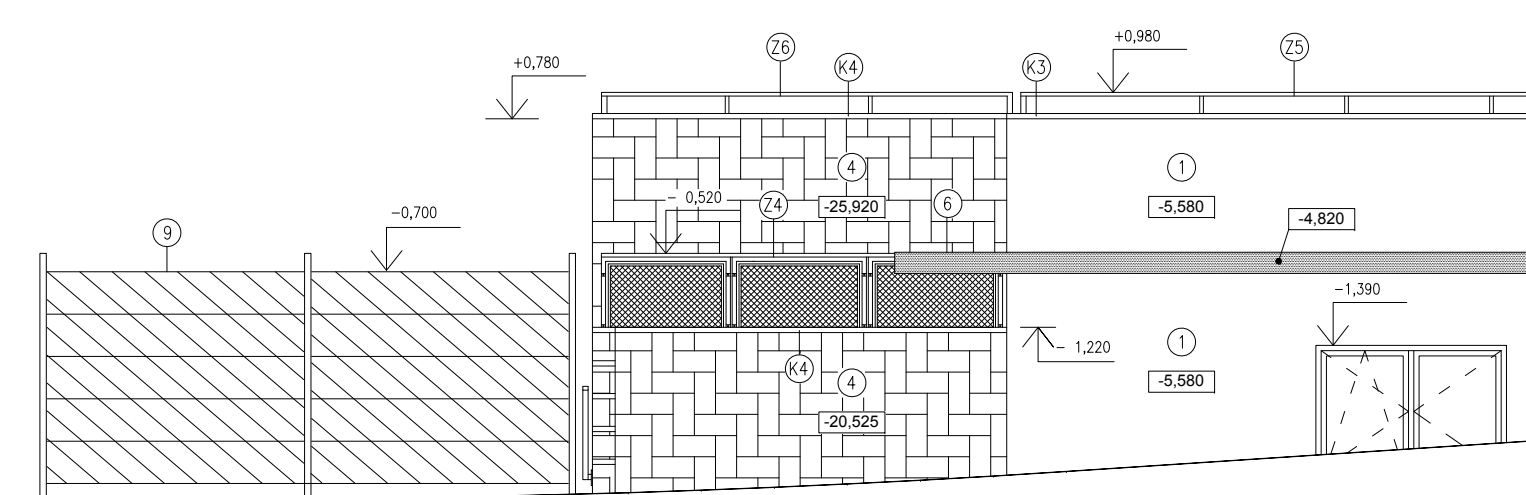

FASÁDA - ZÁPAD
pozn. řežopohled těsně před fasádou