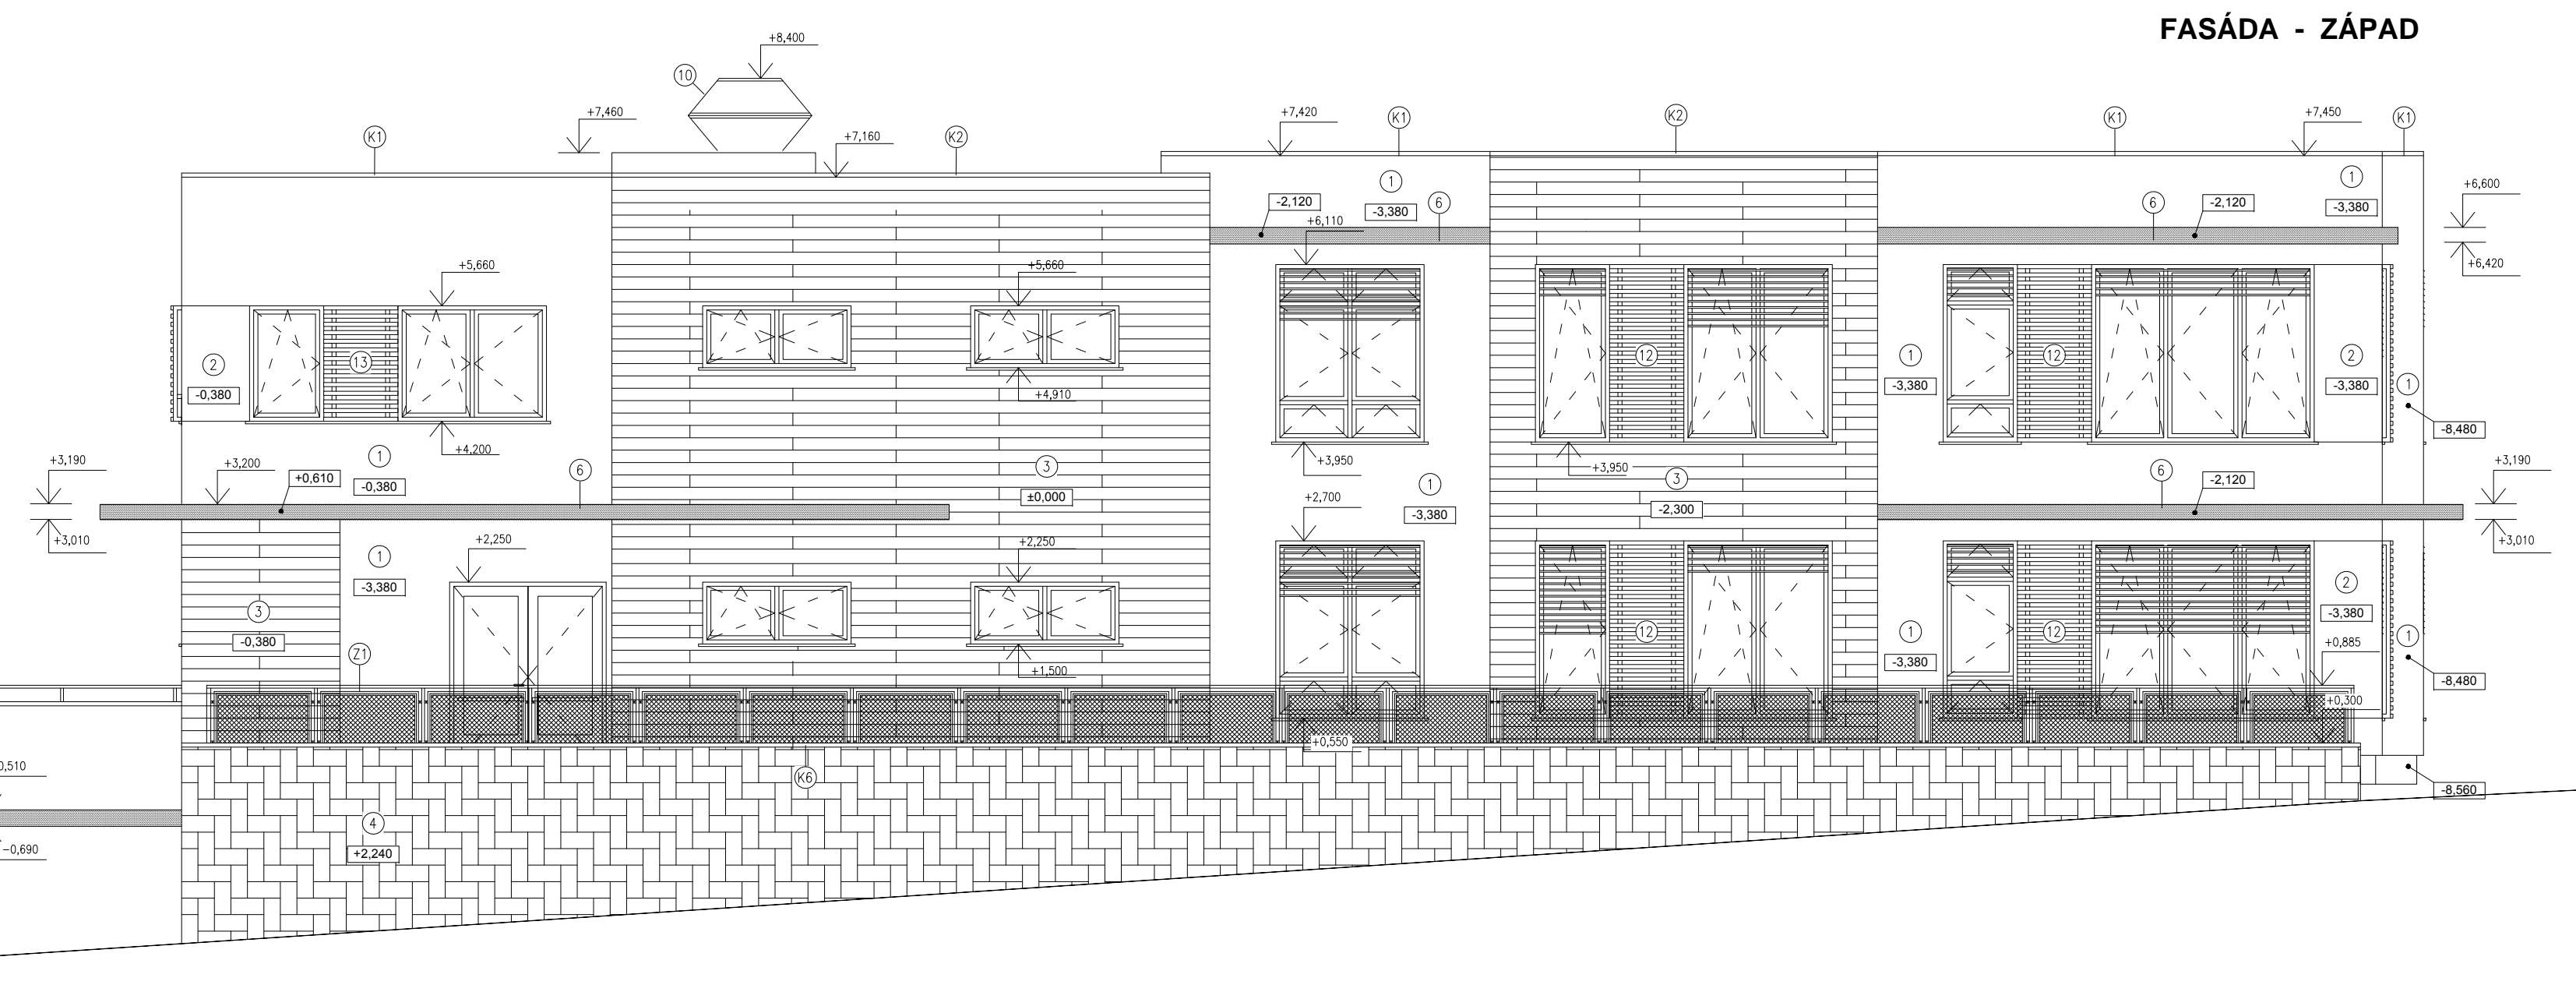

FASÁDA - ZÁPAD