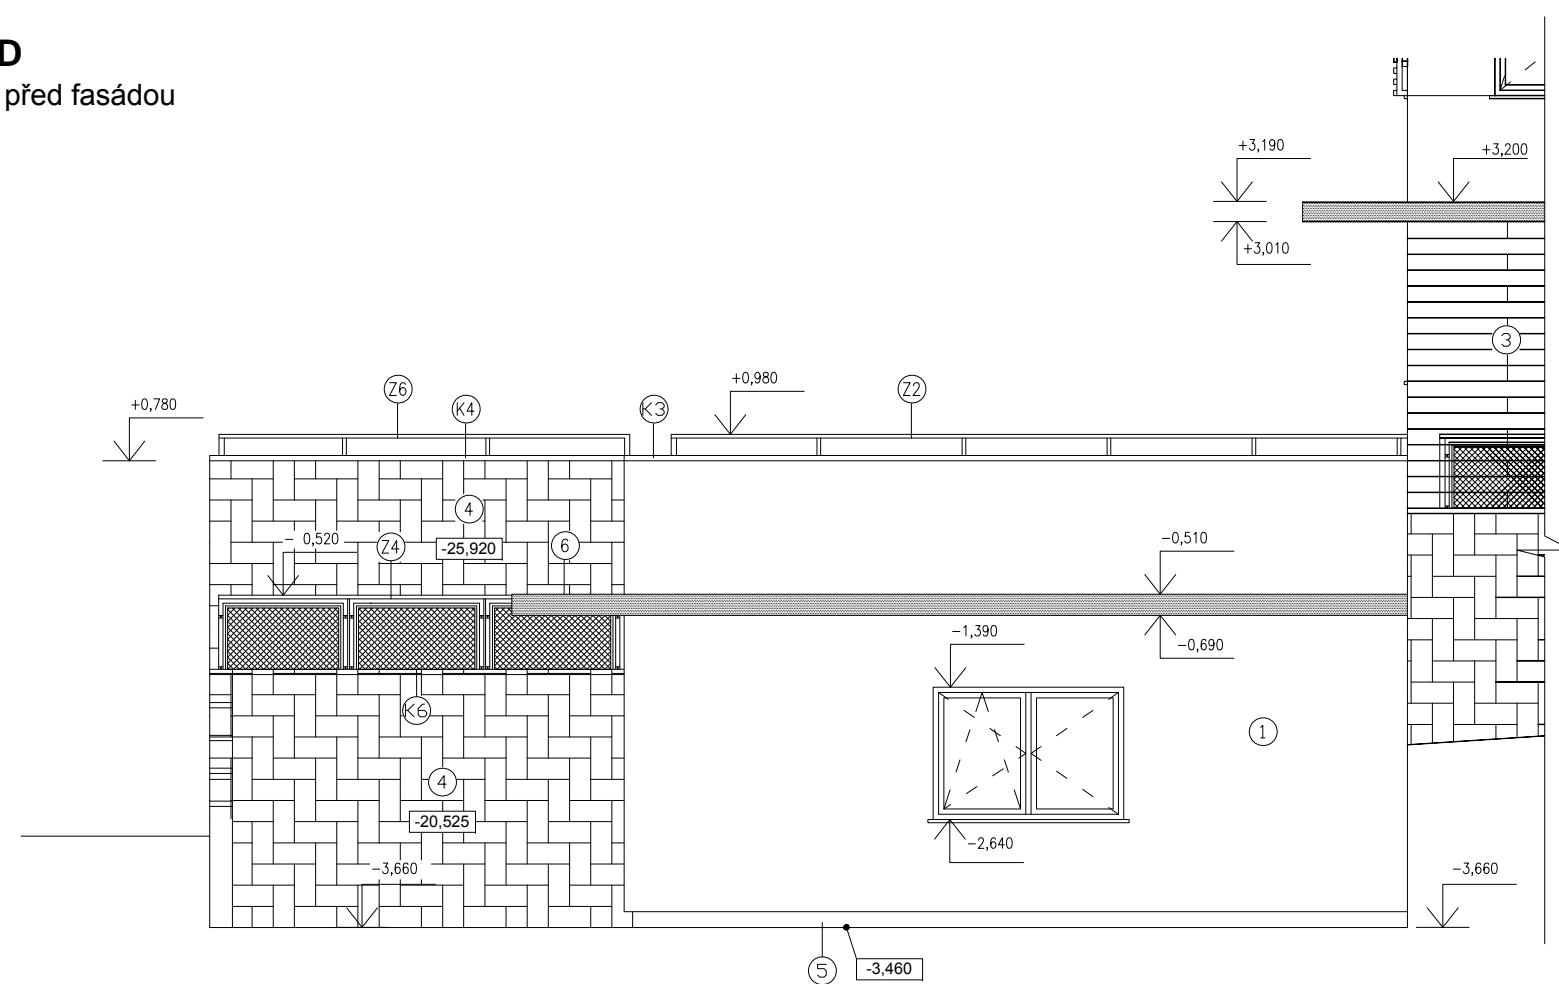

FASÁDA - ZÁPAD
pozn. řežopohled těsně před fasádou