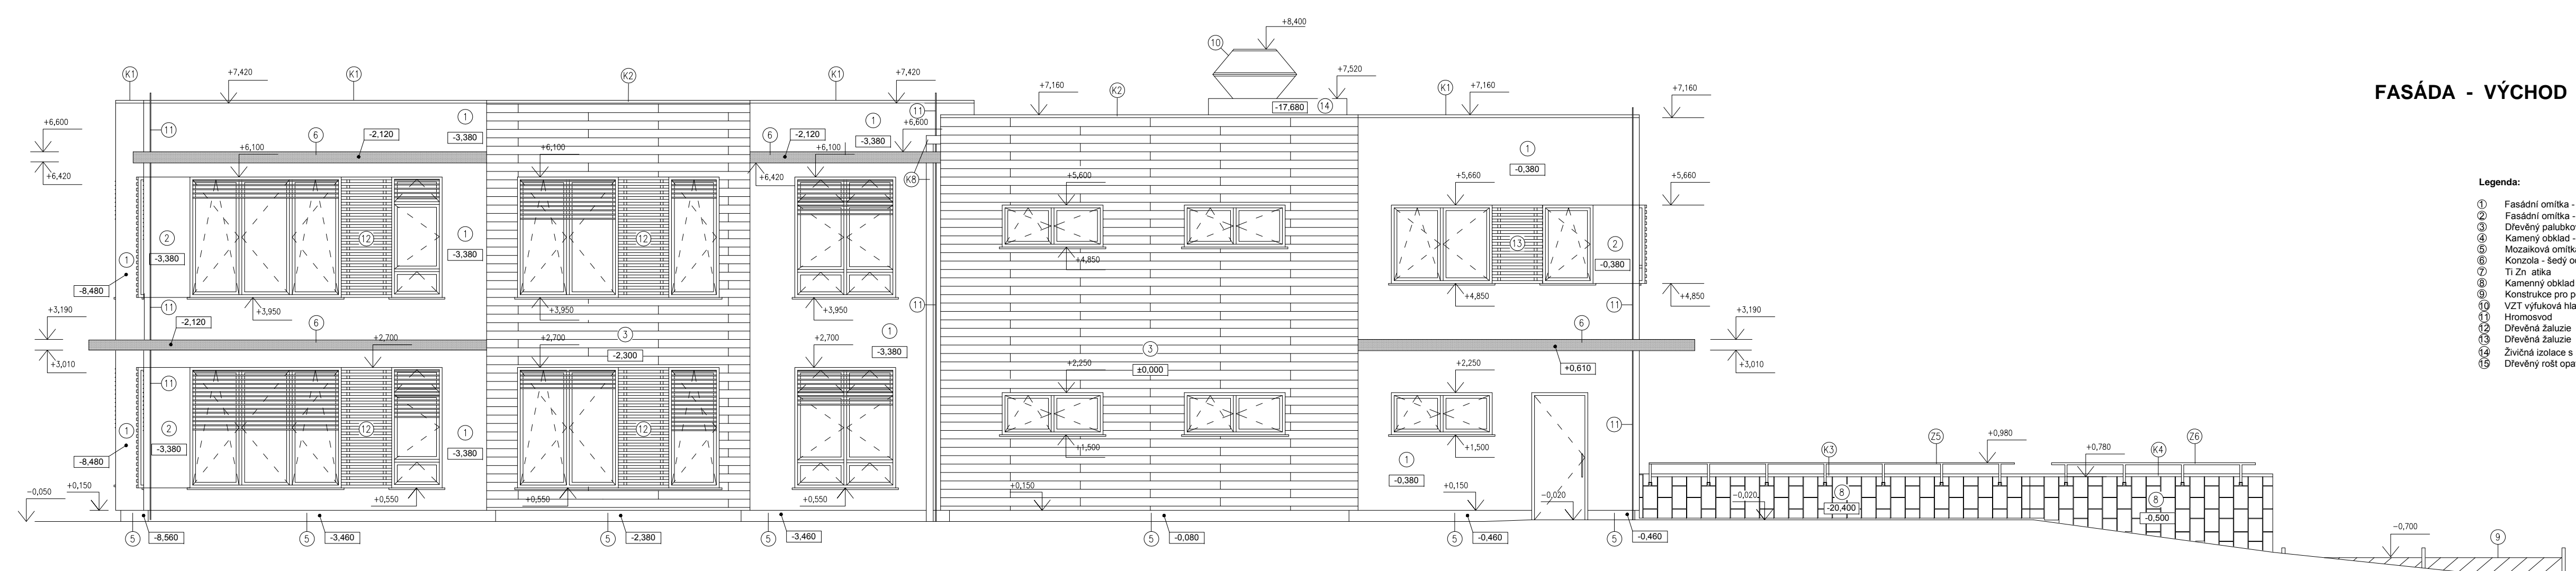

FASÁDA - VÝCHOD

±0,000=365,40 m.n.m. B.p.v.

STUDIO DEGREE s.r.o.
architektonický a projekční atelier

Projekční: HIP Architekt
Miroslav Žilka Ing. Ladislav Ježek Ing. Ladislav Ježek obec Zvole

Profese:
koordinace - HIP
STUDIO DEGREE s.r.o., Ing. Ladislav Ježek, Jateční 33, 17000 Praha 7
T: +420 602 452 891 E: jezek@studiodegree.cz
stolka
Ing. Radek Brandejs, Jiráskova 424, 517 73 Opocno
T: +420 377 502 115 E: radek@brandejs.cz
požární ochrana
Jaroslava Kořálková
T: +420 602 614 418
technologie - geofyzikálního provazu
G-TEAM, Lumír Březový, Na Kodymce 18, 16000 Praha 6
T: +420 233 330 390 E: jezek@brandejs.cz
měření a regulace
STUDIO DEGREE s.r.o., Ing. Ladislav Ježek, Jateční 33, 17000 Praha 7
T: +420 602 452 891 E: jezek@studiodegree.cz
výstřední, vzduchotechnika, ohřev
STUDIO DEGREE s.r.o., Ing. Ladislav Ježek, Jateční 33, 17000 Praha 7
T: +420 602 452 891 E: jezek@studiodegree.cz
elektronika
Elstar Systems, Ing. René Faglar, K. Maly 242, 252 31 Všenory
T: +420 602 418 818
soniferní instalace
STUDIO DEGREE s.r.o., Ing. Ladislav Ježek, Jateční 33, 17000 Praha 7
T: +420 602 452 891 E: jezek@studiodegree.cz

Stupeň:	0PS	Výkresový systém:	BPV
Formát:	A4		
Datum:	10/2009	Polohový systém:	JTSK
Mřížka:	1:50		

Název výkresu: Fasáda - západ, východ
Číslo přílohy / revize: F.1.1.10