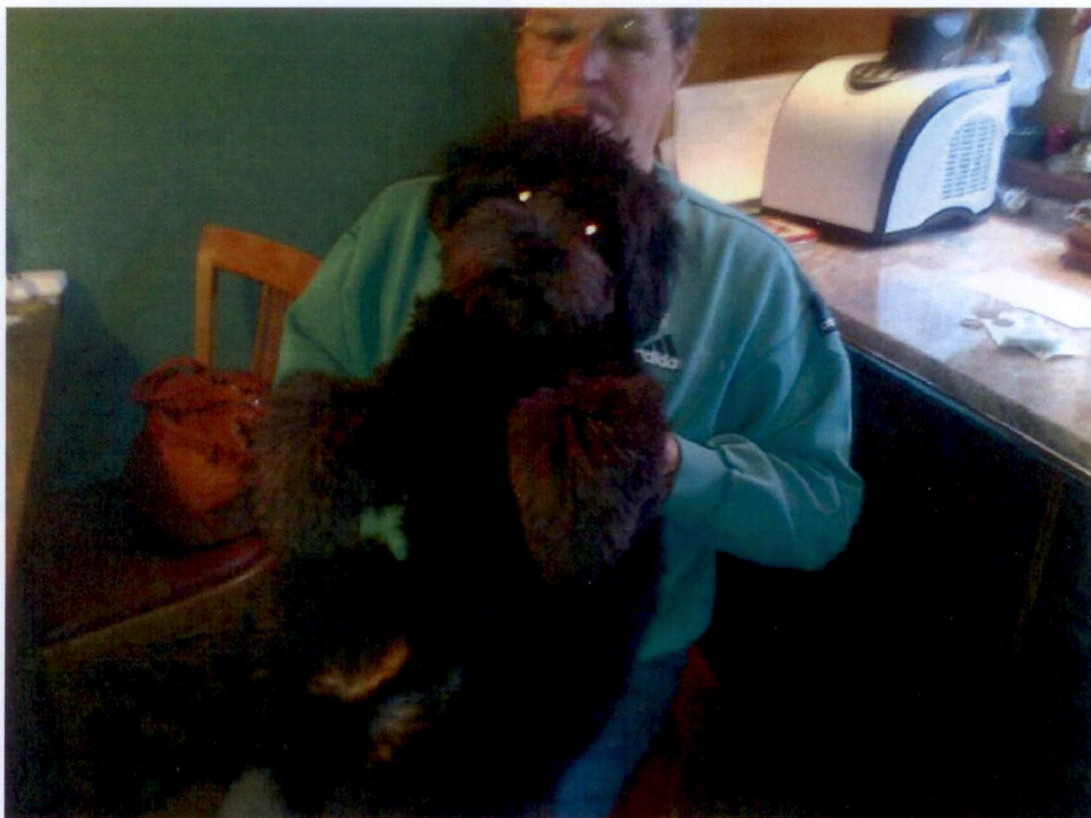

# ZTRATIL SE PES

MATÝSEK (1 ROK) ZTRACEN 12.04.2014

PLEMENO: SMĚSKA

BARVA: ČERNÁ

POHLAVÍ: SAMEC

VELIKOST: STŘEDNÍ - 10-17KG

MÍSTO ZTRÁTY:

JÍLOVSKÁ, 25241 DOLNÍ BŘEŽANY